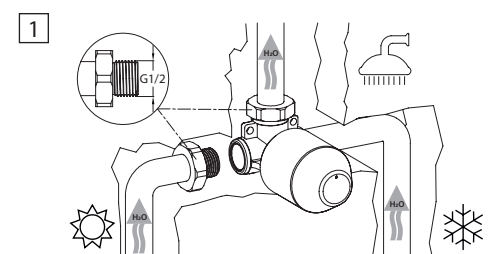

1 Výstup / 1 Outlet / 1 Weg / 1 Výstup / 1 Wyjście / 1 Vízkimenet