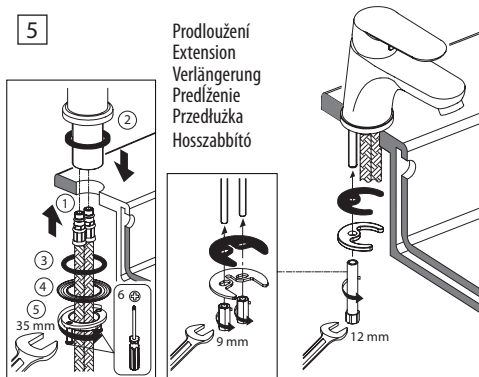

(CZ) Stojánkové a nástěnné baterie
(EN) Deck-Mounted and Wall-Mounted taps
(DE) Stand- und Wandarmaturen
(SK) Stojánkové a nástěnné batérie
(PL) Baterie stojące i ściienne
(HU) Álló és fali csaptelep

Tlak a teplota / Pressure and temperature / Druck und Temperatur /
Tlak a teplota / Ciśnienie i temperatura / Nyomás és hőmérséklet

Stojánková umyvadlová baterie / Basin mixer /
Stand-Waschtischarmatur / Stojánková umývadlová batéria /
Baterie umywalkowa stojąca / Álló mosdócsaptelep