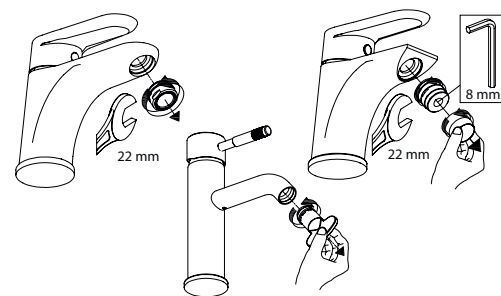

Výměna perlátoru / Aerator replacement / Austausch des Strahlreglers /
Výměna perlátora / Wymiana perlátora / Perlátor csere