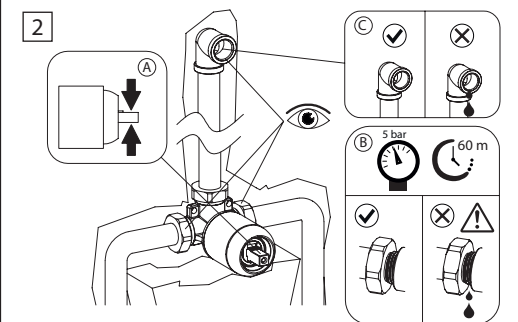

(CZ) Podomítkové baterie
(EN) Concealed Taps
(DE) Unterputz-Armaturen
(SK) Podomietkové batérie
(PL) Baterie podtynkowe
(HU) Falba épített csaptelep

Tlak a teplota / Pressure and temperature / Druck und Temperatur /
Tlak a teplota / Ciśnienie i temperatura / Nyomás és hőmérséklet

TEST Test, který je nutno provést, když je uveden tento symbol
Test to be performed when indicated by the symbol
Test, der durchgeführt werden soll, wenn dieses Symbol angezeigt wird
Test, ktorý sa má vykonať, keď to označuje tento symbol
Test, który należy wykonać, jeśli wskazuje na to ten symbol
A szimbólum megjelenésekor az alábbi tesztet el kell végezni