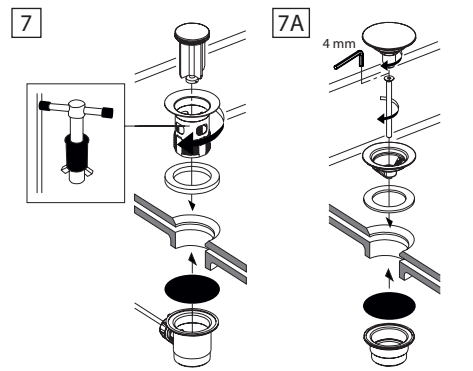

(CZ) Stojánkové a nástěnné baterie
(EN) Deck-Mounted and Wall-Mounted taps
(DE) Stand- und Wandarmaturen
(SK) Stojánkové a nástěnné batérie
(PL) Baterie stojące i ściienne
(HU) Álló és fali csaptelep

Tlak a teplota / Pressure and temperature / Druck und Temperatur /
Tlak a teplota / Ciśnienie i temperatura / Nyomás és hőmérséklet

Stojánková umyvadlová baterie / Basin mixer /
Stand-Waschtischarmatur / Stojánková umývadlová batéria /
Baterie umywalkowa stojąca / Álló mosdócsaptelep