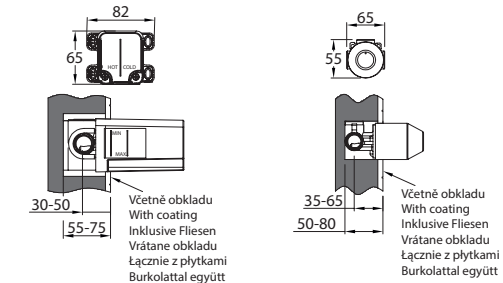

1 Výstup / 1 Outlet / 1 Weg / 1 Výstup / 1 Wyjście / 1 Vízkimenet