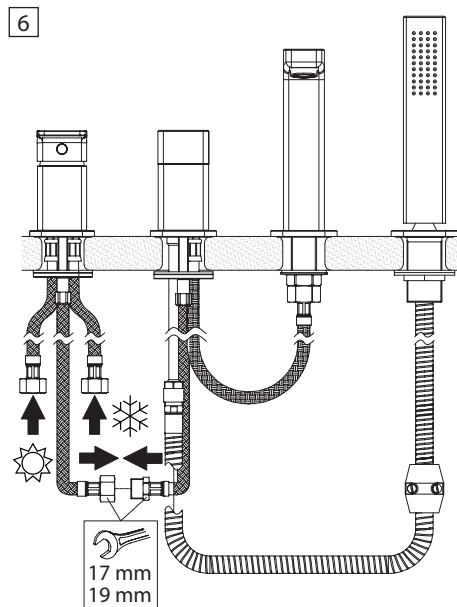

(CZ) Baterie na okraj vany
(EN) Bath rim taps
(DE) Wannrand-Armaturen
(SK) Batérie na okraj vane
(PL) Baterie na brzeg wanny
(HU) Kádperemre szerelhető csaptelep

Tlak a teplota / Pressure and temperature / Druck und Temperatur /
Tlak a teplota / Ciśnienie i temperatura / Nyomás és hőmérséklet