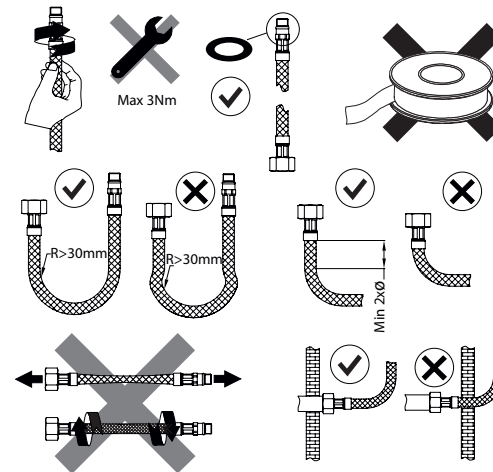

Tlak a teplota / Pressure and temperature / Druck und Temperatur /
 Tlak a teplota / Ciśnienie i temperatura / Nyomás és hőmérséklet

Stojánková dřezová baterie / Kitchen mixer / Stand-Küchenarmatur /
 Stojanková drezová batéria / Bateriaa kuchenna stojąca /
 Álló mosogató csaptelep

Výsuvná sprška / Pull-out spray / Ausziehbare Brause / Výsuvná
 sprška / Wysuwana wylewka prysznicowa / Kihúzható zuhany

Flexibilní hadice / Antitorsion flexibles / Flexschlauch /
 Flexibilná hadica / Elastyczny wąż / Flexibilis bekötő cső