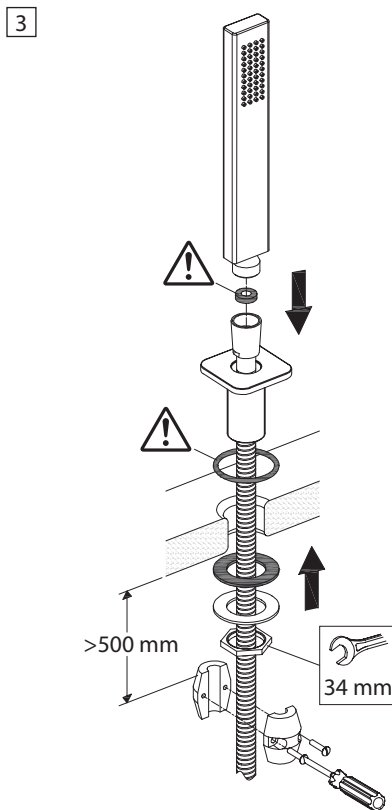

(CZ) Baterie na okraj vany
(EN) Bath rim taps
(DE) Wannrand-Armaturen
(SK) Batérie na okraj vane
(PL) Baterie na brzeg wanny
(HU) Kádperemre szerelhető csaptelep

Tlak a teplota / Pressure and temperature / Druck und Temperatur /
Tlak a teplota / Ciśnienie i temperatura / Nyomás és hőmérséklet