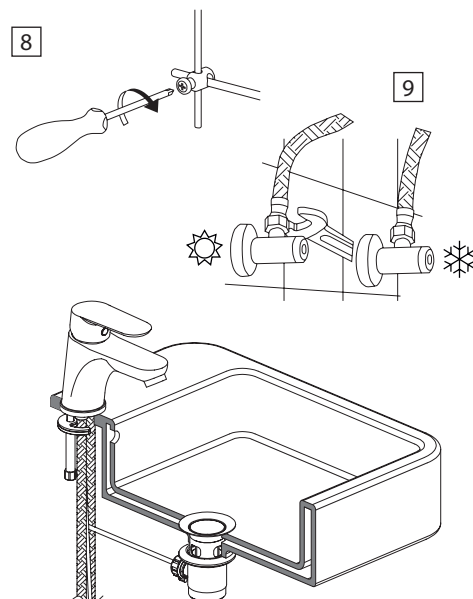

(CZ) Stojánkové a nástěnné baterie
(EN) Deck-Mounted and Wall-Mounted taps
(DE) Stand- und Wandarmaturen
(SK) Stojánkové a nástěnné batérie
(PL) Baterie stojące i ściienne
(HU) Álló és fali csaptelep

Tlak a teplota / Pressure and temperature / Druck und Temperatur /
Tlak a teplota / Ciśnienie i temperatura / Nyomás és hőmérséklet

Stojánková umyvadlová baterie / Basin mixer /
Stand-Waschtischarmatur / Stojánková umývadlová batéria /
Baterie umywalkowa stojąca / Álló mosdócsaptelep