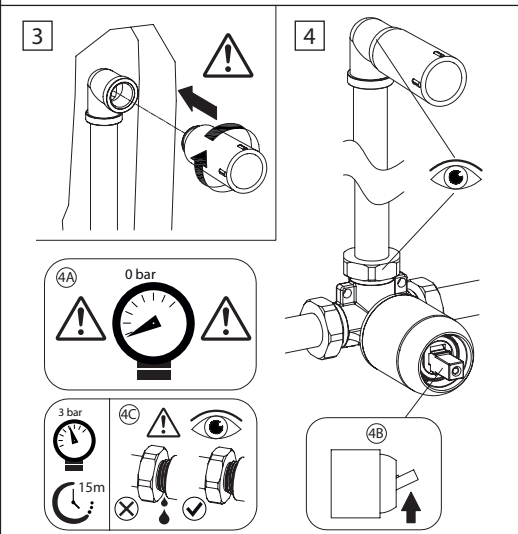

(CZ) Podomítkové baterie
(EN) Concealed Taps
(DE) Unterputz-Armaturen
(SK) Podomietkové batérie
(PL) Baterie podtynkowe
(HU) Falba épített csaptelep

Tlak a teplota / Pressure and temperature / Druck und Temperatur /
Tlak a teplota / Ciśnienie i temperatura / Nyomás és hőmérséklet

TEST Test, který je nutno provést, když je uveden tento symbol
Test to be performed when indicated by the symbol
Test, der durchgeführt werden soll, wenn dieses Symbol angezeigt wird
Test, ktorý sa má vykonať, keď to označuje tento symbol
Test, który należy wykonać, jeśli wskazuje na to ten symbol
A szimbólum megjelenésekor az alábbi tesztet el kell végezni