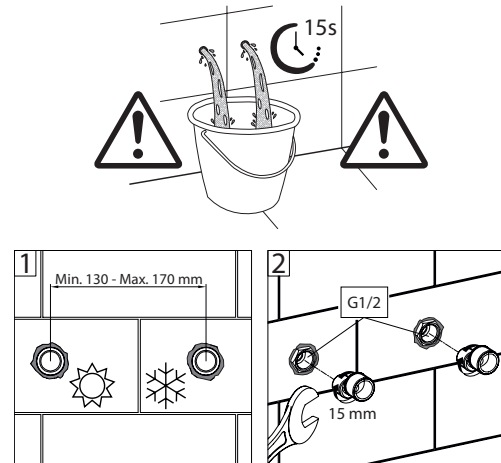

Nástěnné vanové a sprchové baterie / Eternal bath and shower
mixers / Wandmontierte Wannen- und Duscharmaturen /
Nástěnné vaňové a sprchové batérie / Baterie wannowe ściienne
i baterie prysznicowe ściienne / Fali kád és zuhanycsaptelep