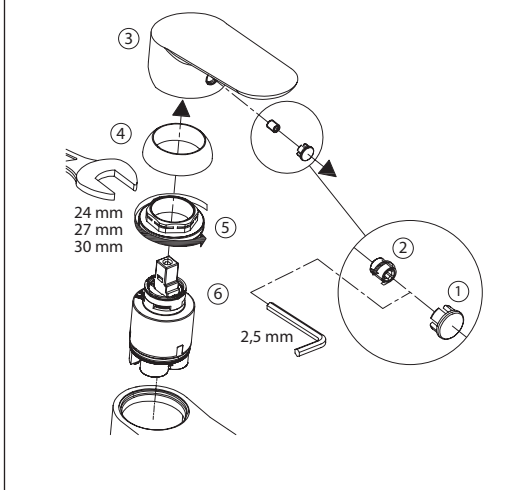

Výměna kartuše / Cartridge replacement / Austausch der Kartusche /
Výměna kartuše / Wymiana głowicy / Kartus csere