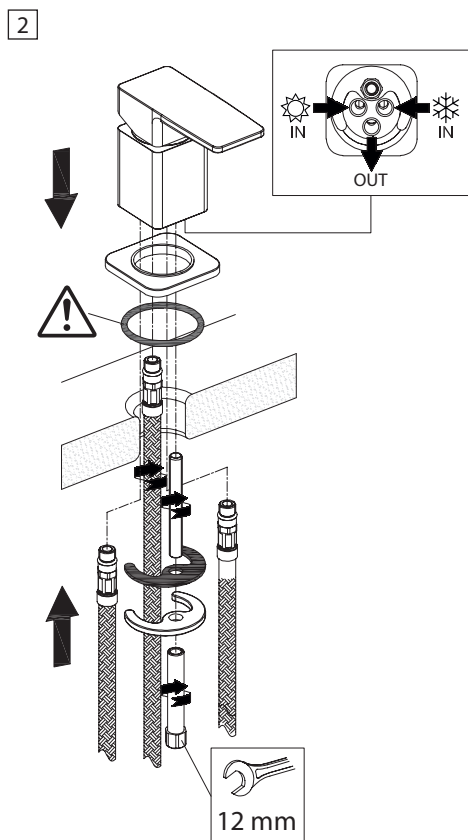

(CZ) Baterie na okraj vany
(EN) Bath rim taps
(DE) Wannrand-Armaturen
(SK) Batérie na okraj vane
(PL) Baterie na brzeg wanny
(HU) Kádperemre szerelhető csaptelep

Tlak a teplota / Pressure and temperature / Druck und Temperatur /
Tlak a teplota / Ciśnienie i temperatura / Nyomás és hőmérséklet