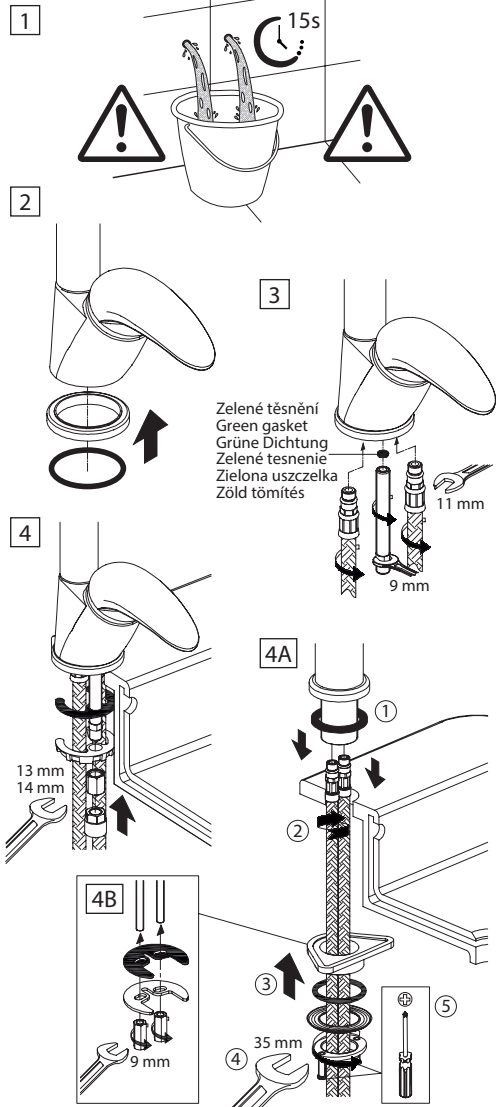

(CZ) Dřezové baterie
(EN) Kitchen mixer
(DE) Küchenarmaturen
(SK) Drezové batérie
(PL) Baterie kuchenne
(HU) Mosogató csaptelep

Tlak a teplota / Pressure and temperature / Druck und Temperatur /
Tlak a teplota / Ciśnienie i temperatura / Nyomás és hőmérséklet

Stojánková dřezová baterie / Kitchen mixer / Stand-Küchenarmatur /
Stojanková drezová batéria / Bateriaa kuchenna stojąca /
Álló mosogató csaptelep