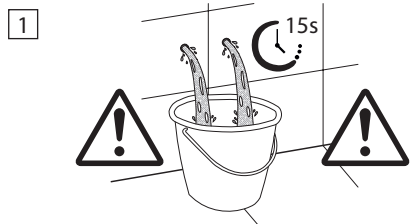

(CZ) Baterie na okraj vany
(EN) Bath rim taps
(DE) Wannrand-Armaturen
(SK) Batérie na okraj vane
(PL) Baterie na brzeg wanny
(HU) Kádperemre szerelhető csaptelep

Tlak a teplota / Pressure and temperature / Druck und Temperatur /
Tlak a teplota / Ciśnienie i temperatura / Nyomás és hőmérséklet