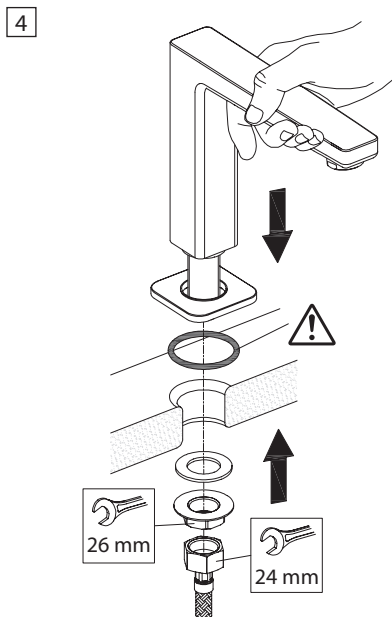

(CZ) Baterie na okraj vany
(EN) Bath rim taps
(DE) Wannrand-Armaturen
(SK) Batérie na okraj vane
(PL) Baterie na brzeg wanny
(HU) Kádperemre szerelhető csaptelep

Tlak a teplota / Pressure and temperature / Druck und Temperatur /
Tlak a teplota / Ciśnienie i temperatura / Nyomás és hőmérséklet