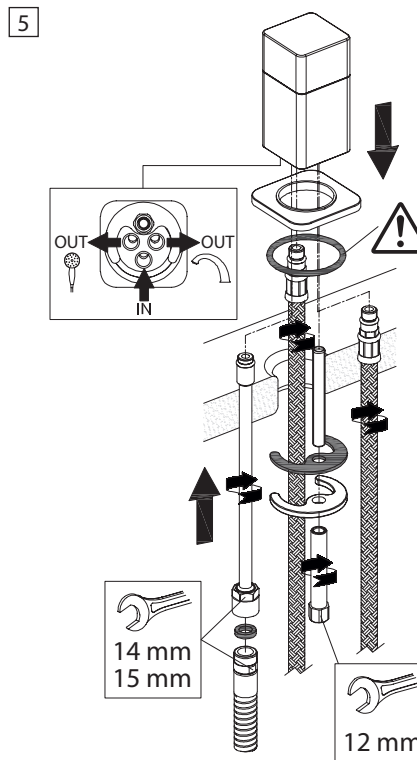

(CZ) Baterie na okraj vany
(EN) Bath rim taps
(DE) Wannrand-Armaturen
(SK) Batérie na okraj vane
(PL) Baterie na brzeg wanny
(HU) Kádperemre szerelhető csaptelep

Tlak a teplota / Pressure and temperature / Druck und Temperatur /
Tlak a teplota / Ciśnienie i temperatura / Nyomás és hőmérséklet