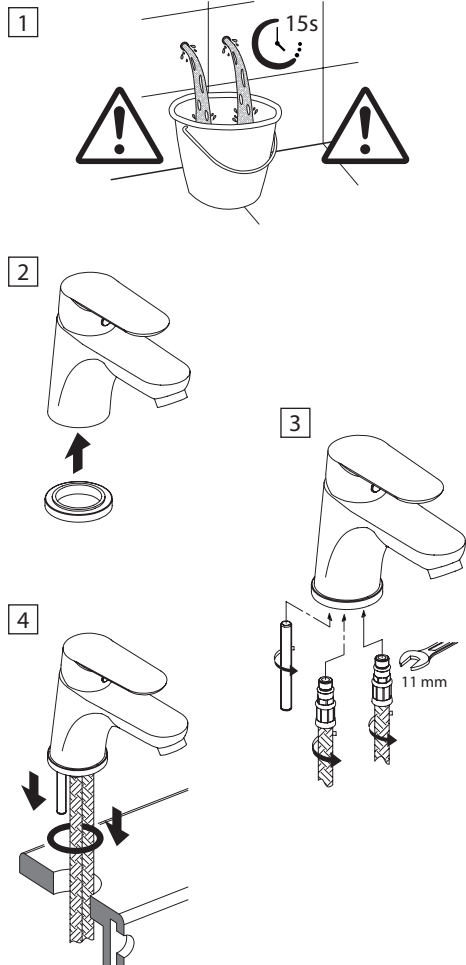

(CZ) Stojánkové a nástěnné baterie
(EN) Deck-Mounted and Wall-Mounted taps
(DE) Stand- und Wandarmaturen
(SK) Stojánkové a nástěnné batérie
(PL) Baterie stojące i ściienne
(HU) Álló és fali csaptelep

Tlak a teplota / Pressure and temperature / Druck und Temperatur /
Tlak a teplota / Ciśnienie i temperatura / Nyomás és hőmérséklet

Stojánková umyvadlová baterie / Basin mixer /
Stand-Waschtischarmatur / Stojánková umývadlová batéria /
Baterie umywalkowa stojąca / Álló mosdócsaptelep