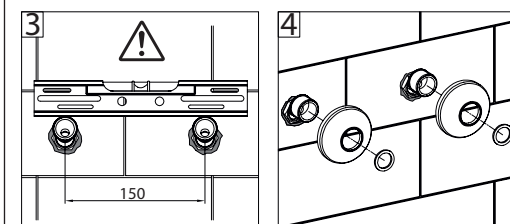

Nástěnné vanové a sprchové baterie / Eternal bath and shower
mixers / Wandmontierte Wannen- und Duscharmaturen /
Nástěnné vaňové a sprchové batérie / Baterie wannowe ściienne
i baterie prysznicowe ściienne / Fali kád és zuhanycsaptelep