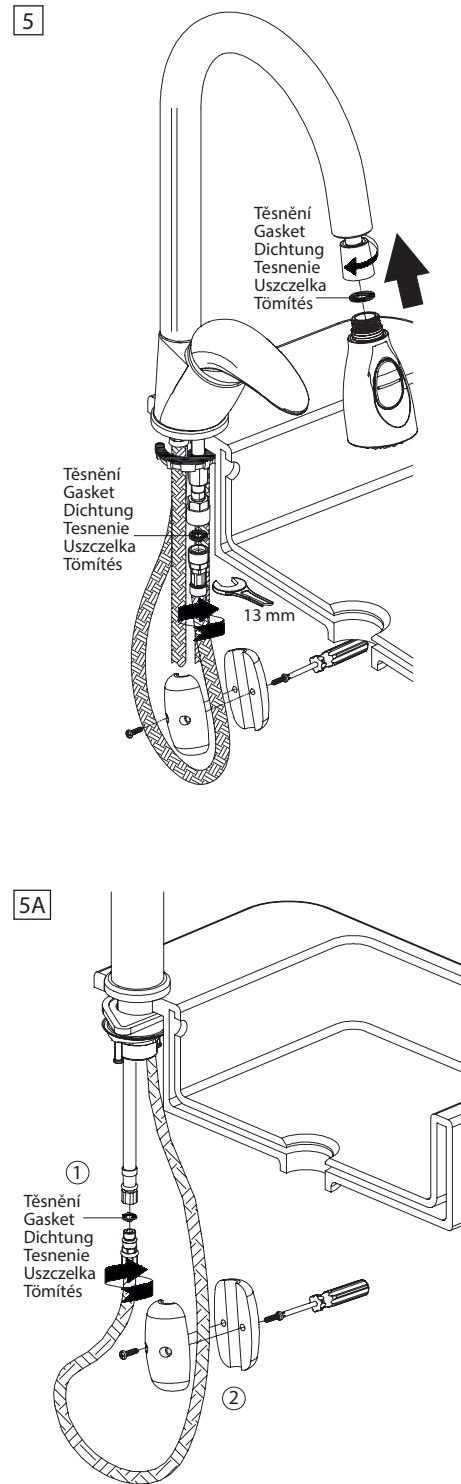

2 TEST

Instalace sprchového setu / Shower set installation /
 Montage des Duschsets / Instalácia sprchového setu / Montaż
 zestawu prysznicowego / A zuhanyzett beszerelése

Výměna kartuše / Cartridge replacement / Austausch der Kartusche /
 Výměna kartuše / Wymiana głowicy / Kartus csere

Výměna přepínače / Diverter replacement / Austausch des Umstellers /
 Výměna prepínača / Wymiana przełącznika / Váltó csere

(CZ) Dřezové baterie
 (EN) Kitchen mixer
 (DE) Küchenarmaturen
 (SK) Drezové batérie
 (PL) Baterie kuchenne
 (HU) Mosogató csaptelep

Výsuvná sprška / Pull-out spray / Ausziehbare Brause / Výsuvná
 sprška / Wysuwana wylewka prysznicowa / Kihúzható zuhany

Flexibilní hadice / Antitorsion flexibles / Flexschlauch /
 Flexibilná hadica / Elastyczny wąż / Flexibilis bekötő cső