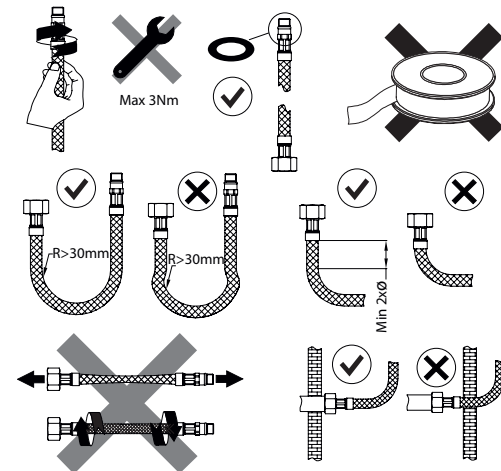

Flexibilní hadice / Antitorsion flexibles / Flexischlauch /
Flexibilná hadica / Elastyczny wąż / Flexibilis bekötő cső